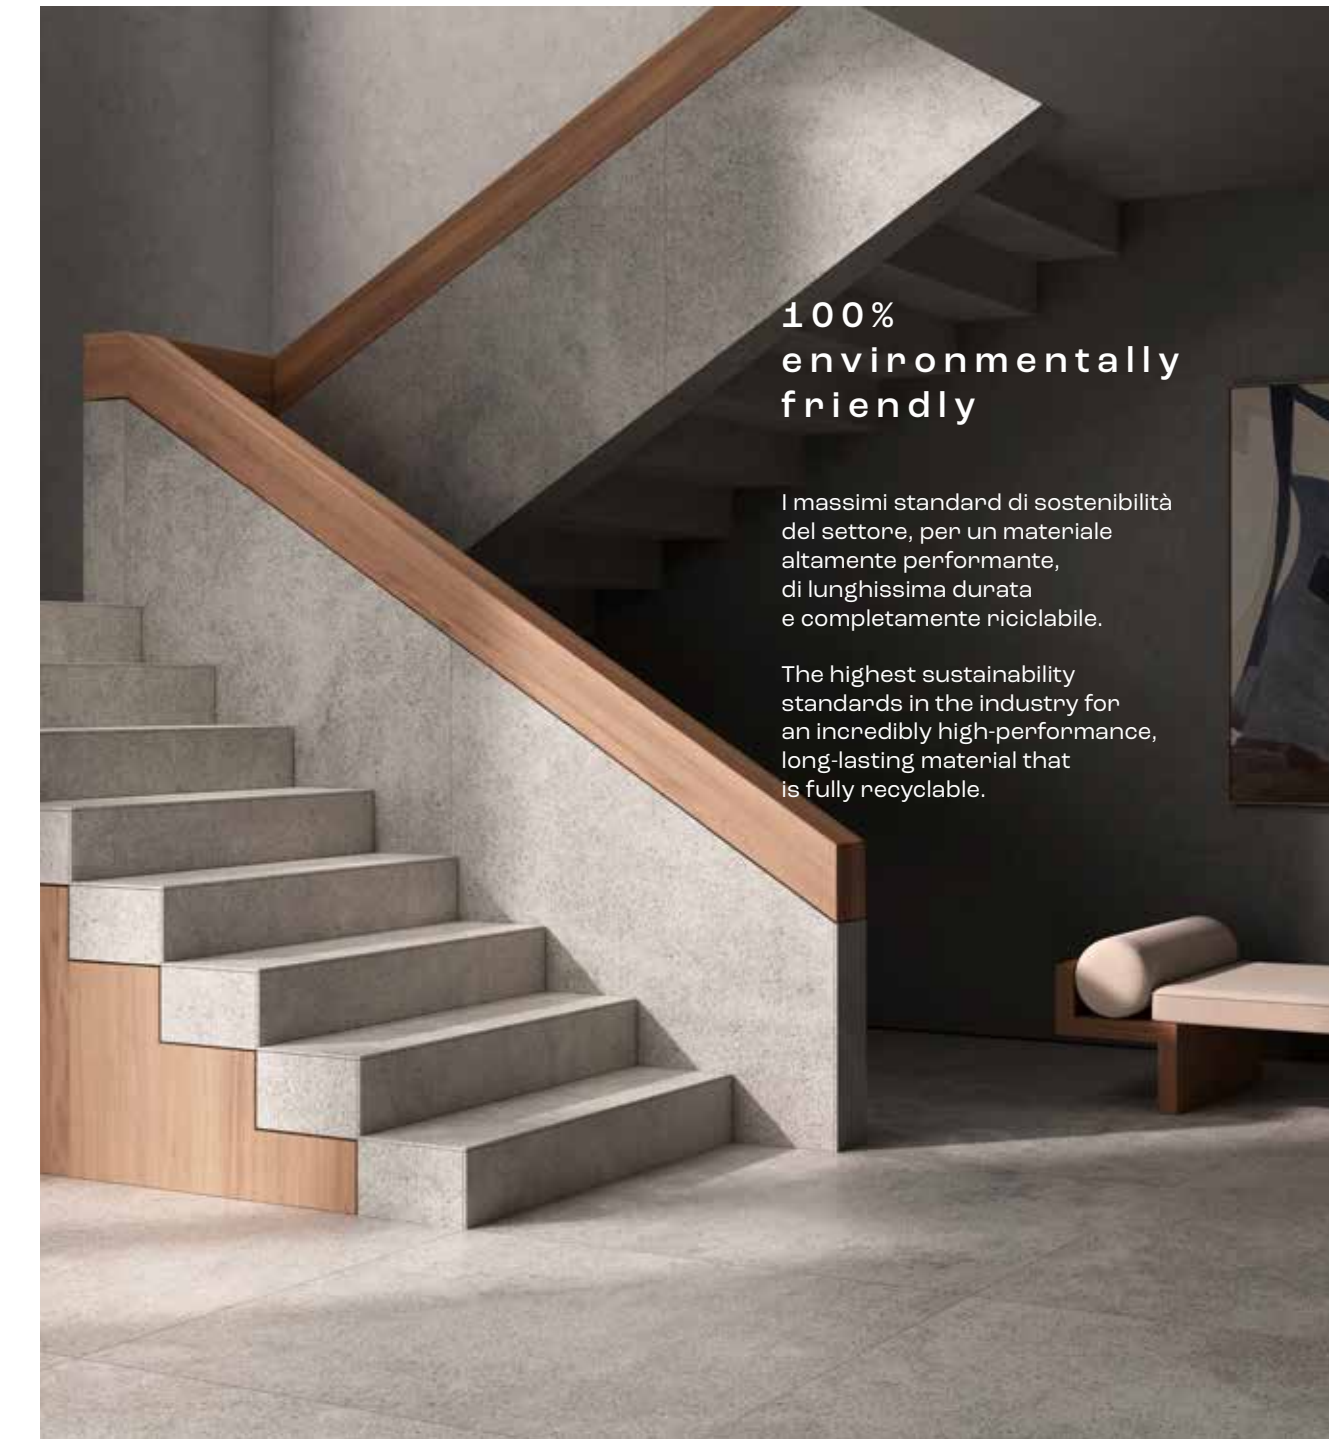

Design creativo ispirato
alla natura, con il tocco
esclusivo dell'autenticità.

Creative design inspired
by nature, with an exclusive
splash of authenticity.

**100%
environmentally
friendly**

I massimi standard di sostenibilità
del settore, per un materiale
altamente performante,
di lunghissima durata
e completamente riciclabile.

The highest sustainability
standards in the industry for
an incredibly high-performance,
long-lasting material that
is fully recyclable.

floor
Cashmere Nat 120x120

stair
Cashmere Nat

neogranito

**l'evoluzione naturale
the natural evolution**